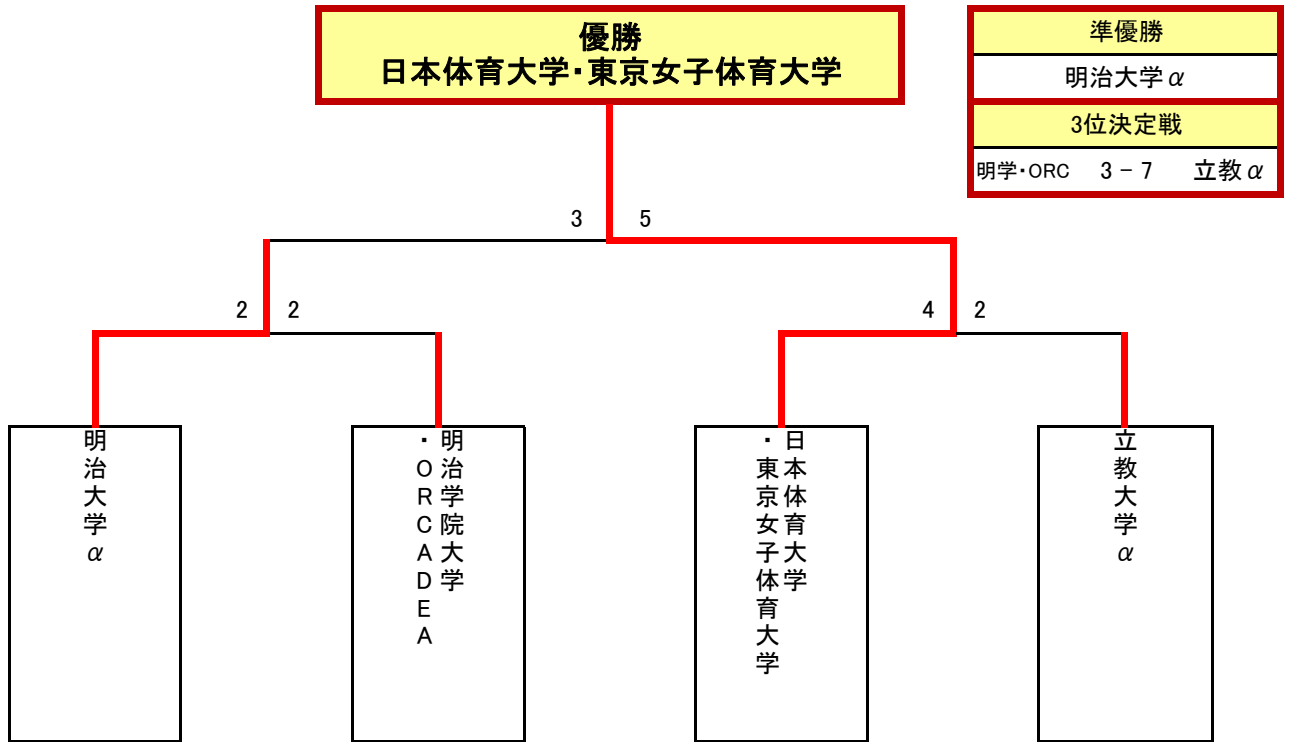

第2ブロック	日体・東女体	東海・東農大	4チーム合同	—	勝ち点	順位
日本体育・東京女子体育		7-2	6-3	—	6	1
東海・東京農業	2-7		4-5	—	0	3
帝京・神田外語・明星・Sibylla	3-6	5-4		—	3	2

第3ブロック	成蹊・東京学芸	筑波・文教	明学・ORC	—	勝ち点	順位
成蹊・東京学芸		7-1	1-1	—	4	2
筑波・文教	1-7		1-8	—	0	3
明治学院・ORCADEA	1-1	8-1		—	4	1

※得失点差により、1位：明治学院大学・ORCADEA、2位：成蹊大学・東京学芸大学、となる

第4ブロック	学習院	立教α	早稲田	—	勝ち点	順位
学習院		0-7	2-2	—	1	3
立教α	7-0		5-2	—	6	1
早稲田	2-2	2-5		—	1	2

※得失点差により、2位：早稲田大学、3位：学習院大学、となる

2016年度関東学生新人戦ウィンターステージ（女子の部）試合結果

決勝トーナメント

※「明治大学 α 対 明治学院大学・ORCADEA」は、サドンビクトリーの結果、明治大学 α の勝利