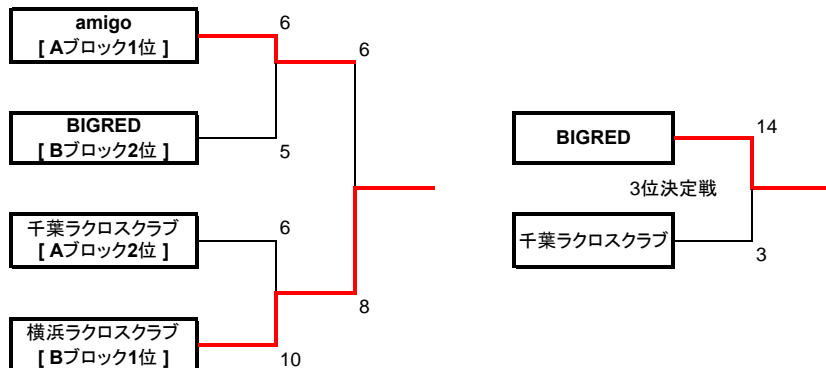

2015年11月29日現在

【ファンリーグ】

■Aブロック

順位		千葉LC	Sugar	amigo	UNITED	TALACO	PHOENIX	Waseda	勝ち数	引分	負け数	勝点	得失点差
2	千葉ラクロスクラブ		○ 7-2	● 6-7	○ 7-5	○ 8-5	○ 18-7	○ 7-1	5	0	1	15	26
6	SugarRays	● 2-7		● 2-9	○ 7-2	● 3-9	△ 7-7	● 3-6	1	1	4	4	-16
1	amigo	○ 7-6	○ 9-2		○ 8-5	△ 6-6	○ 9-8	○ 4-3	5	1	0	16	13
7	UNITED	● 5-7	● 2-7	● 5-8		● 5-7	● 4-11	△ 4-4	0	1	5	1	-19
3	TALACO	● 5-8	○ 9-3	△ 6-6	○ 7-5		○ 10-3	○ 5-4	4	1	1	13	13
4	PHOENIX	● 7-18	△ 7-7	● 8-9	○ 11-4	● 3-10		○ 10-7	2	1	3	7	-9
5	Waseda Jr. LC	● 1-7	○ 6-3	● 3-4	△ 4-4	● 4-5	● 7-10		1	1	4	4	-8

※5位Waseda Jr. LCと6位SugarRaysは勝ち点で並ぶも直接対決により(大会規約第5章 第14条 2)に則る)

■Bブロック

順位		BIGRED	GABBIANO	横浜LC	EMU	FALCONS	SILVER	勝ち数	引分	負け数	勝点	得失点差
2	BIGRED		○ 7-0	△ 7-7	○ 9-8	○ 10-1	● 2-4	3	1	1	10	15
4	GABBIANO	● 0-7		● 0-2	○ 9-4	○ 10-5	● 2-8	2	0	3	6	-5
1	横浜ラクロスクラブ	△ 7-7	○ 2-0		○ 5-3	○ 10-0	○ 6-5	4	1	0	13	15
5	EMU	● 8-9	● 4-9	● 3-5		○ 14-3	○ 1-0(不戦勝)	2	0	3	6	4
6	FALCONS	● 1-10	● 5-10	● 0-10	● 3-14		● 1-6	0	0	5	0	-41
3	SILVERBACKS	○ 4-2	○ 8-2	● 5-6	○ 0-1(不戦敗)	○ 6-1		3	0	2	9	11

■プレーオフトーナメント

大会形式
◎2ブロック1回戦総当りの予選リーグを実施する。
◎1次リーグの順位決定方法順位決定方法は勝点制度に従う。1次リーグ全試合終了した時点で獲得した勝点が多いチームから上位とする。 勝ち:3点 引分:1点 負け:0点
◎1次リーグにおける各ブロック上位2チームでプレーオフトーナメントを行い、1~4位を決める。

単一クラブ複数リーグ出場について
5月1日時点で50名以上の選手登録があるチームはチャンピオンリーグ・ファンリーグ両リーグへの参加資格を有する。 所属選手は両リーグへの出場資格を有するが、一選手の公式戦出場試合数上限は、その年の一チーム当たりの公式戦試合数が最大となるリーグの試合数を上限とする。 ※2015年度はチャンピオンリーグの8試合を予定 2015年度はFALCONSが上記資格を有し、両リーグへ参加する。