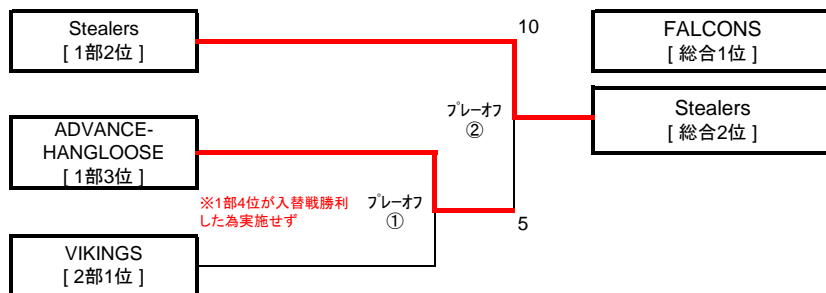

2015年11月29日現在

【チャンピオンリーグ】

■1部リーグ ※上段が1回戦／下段が2回戦

順位		FALCONS	VALENTIA	Stealers	ADVANCE	RAGGAMFFINS	勝ち数	引分	負け数	勝点	得失点差
1	FALCONS		○ 11-6	○ 12-6	○ 22-6	○ 25-7	7	0	1	21	80
			○ 14-4	● 9-13	○ 23-12	○ 20-2					
4	VALENTIA	● 6-11		● 7-8	○ 8-7	△ 10-10	3	1	4	10	-3
		● 4-14		○ 11-8	● 9-10	○ 12-2					
2	Stealers	● 6-12	○ 8-7		○ 9-7	○ 12-3	5	0	2	15	16
		○ 13-9	● 8-11		● 6-11	○ 17-3					
3	ADVANCE -HANGLOOSE	● 6-22	● 7-8	● 7-9		○ 13-11	4	0	4	12	-20
		● 12-23	○ 10-9	○ 11-6		○ 10-8					
5	RAGGAMUFFINS	● 7-25	△ 10-10	● 3-12	● 11-13		0	1	6	1	-73
		● 2-20	● 2-12	● 3-17	● 8-10						

■2部リーグ ※上段が1回戦／中段が2回戦／下段が3回戦

順位		VIKINGS	DESAFIO	東京ラクロスクラブ	勝ち数	引分	負け数	勝点	得失点差
1	VIKINGS		○ 8-5	○ 11-5	5	1	0	16	26
			△ 7-7	○ 14-6					
			○ 6-4	○ 10-3					
2	DESAFIO	● 5-8		○ 9-3	3	1	2	10	16
		△ 7-7		○ 9-4					
		● 4-6		○ 12-2					
3	東京ラクロスクラブ	● 5-11	● 3-9		0	0	5	0	-42
		● 6-14	● 4-9						
		● 3-10	● 2-12						

※VIKINGS-DESAFIOの1回戦の得点結果修正(【誤】8-6 / 【正】8-5 [7/27付])

※VIKINGS-東京ラクロスクラブの2回戦の得点結果修正(【誤】16-4 / 【正】14-6 [9/9付])

■プレーオフトーナメント

■1部、2部入替戦

HOME	AWAY	スコア	勝利チーム
VALENTIA [1部4位]	VIKINGS [2部1位]	8-3	VALENTIA

大会形式

- ◎1部は2回戦制 (HOME&AWAY)、2部は3回戦制の総当りリーグ戦を行う。
- ◎順位決定方法は勝点制度に従う。全試合終了した時点で獲得した勝点が多いチームから上位とする。  
勝ち:3点 引分:1点 負け:0点
- ◎1部1位は総合1位となり、第17回ラクロス全日本クラブ選手権への出場権を得る。
- ◎1部5位を自動降格とする。
- ◎1部4位と2部1位で入替戦を行う。
- ◎1部2位、1部3位及び2部1位が入替戦で勝利した場合のみ3チームでプレーオフトーナメントを行う。  
1部4位が入替戦勝利した場合はプレーオフ①は実施せず、1部2位と1部3位でプレーオフ②を実施。  
プレーオフ②勝者が総合2位となり第17回ラクロス全日本クラブ選手権への出場権を得る。