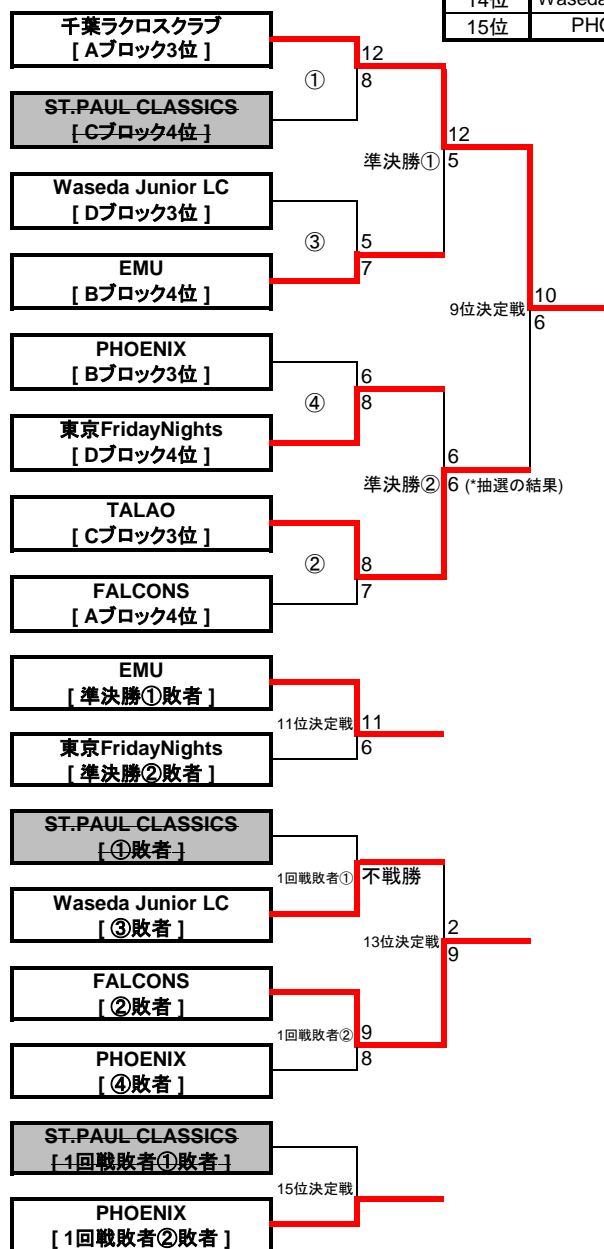

■Cブロック

順位		BIGRED	amigo	TALACO	Classics	勝ち数	引分	負け数	勝点	得失点差
2	BIGRED		● 5-6	○ 10-3	○	2	0	1	6	9
1	amigo	○ 6-5		○ 9-4		2	0	0	6	5
3	TALACO	● 3-10	● 4-9			0	0	2	0	-11
	ST.PAUL CLASSICS									

※ST.PAUL CLASSICSは活動停止処分に伴いリーグ戦戦績抹消(10/24)

2012年11月3日現在

■Dブロック

順位		Sugar	Waseda	UNITED	東京FN	勝ち数	引分	負け数	勝点	得失点差
1	SugarRays	○	○	○	○	3	0	0	9	15
3	WasedaJuniorLC	●	●	●	○	1	0	2	3	-3
2	UNITED	●	○	○	●	1	0	2	3	0
4	東京FridayNights	●	●	○	●	1	0	2	3	-12

優勝	rerax
準優勝	横浜ラクロスクラブ
3位	SugarRays
4位	SILVERBACKS
5位	amigo
6位	BIGRED
7位	UNITED
8位	GABBIANO
9位	千葉ラクロスクラブ
10位	TALACO
11位	EMU
12位	東京FridayNights
13位	FALCONS
14位	Waseda Junior LC
15位	PHOENIX

【ファンリーグ】

■順位決定トーナメント(1~8位)

■順位決定トーナメント(9~16位)

大会形式

- ◎4ブロック1回戦総当りの予選リーグ(1次リーグ)を実施する。
- ◎1次リーグにおける各ブロック上位2チーム、合計8チームで順位決定トーナメントを行い、1~8位を決める。
- ◎1次リーグにおける各ブロック下位2チーム、合計8チームで順位決定トーナメントを行い、9~16位を決める。
- ◎1次リーグの順位決定方法順位決定方法は勝点制度に従う。1次リーグ全試合終了した時点で獲得した勝点が多いチームから上位とする。
勝ち:3点 引分:1点 負け:0点
- ◎順位決定戦の結果により最終順位を決定する。