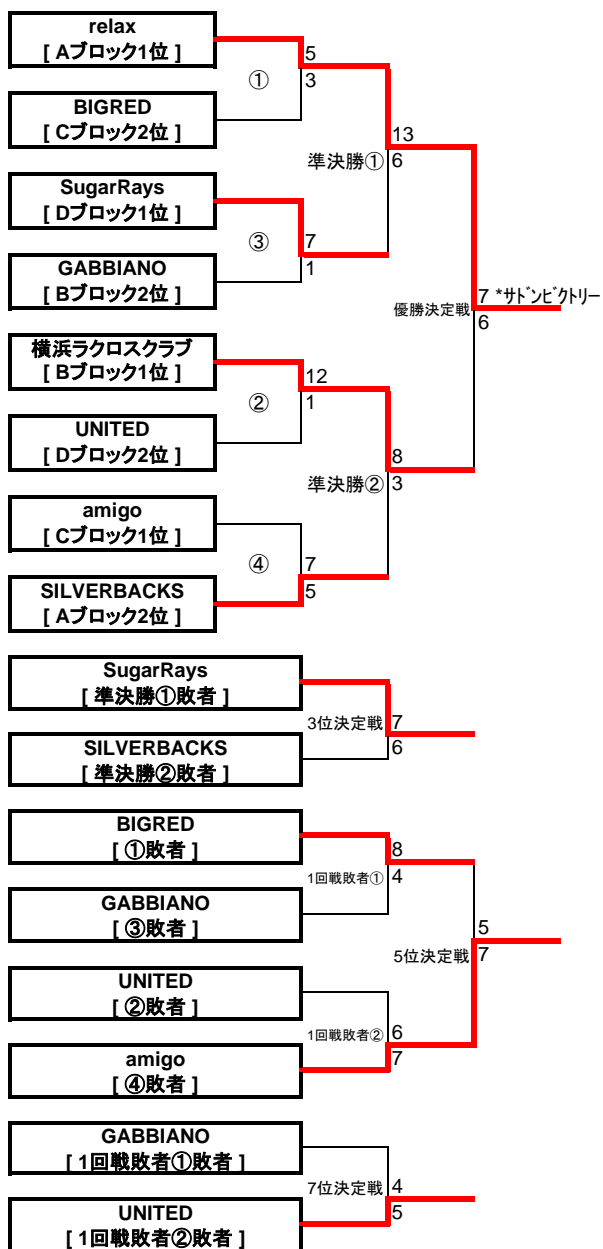

■Cブロック

順位		BIGRED	amigo	TALACO	Classics	勝ち数	引分	負け数	勝点	得失点差
2	BIGRED		● 5-6	○ 10-3	○	2	0	1	6	9
1	amigo	○ 6-5		○ 9-4		2	0	0	6	5
3	TALACO	● 3-10	● 4-9			0	0	2	0	-11
	ST.PAUL CLASSICS									

※ST.PAUL CLASSICSは活動停止処分に伴いリーグ戦戦績抹消(10/24)

2012年11月3日現在

■Dブロック

順位		Sugar	Waseda	UNITED	東京FN	勝ち数	引分	負け数	勝点	得失点差
1	SugarRays	○	○	○	○	3	0	0	9	15
3	WasedaJuniorLC	●	●	●	○	1	0	2	3	-3
2	UNITED	●	○	○	●	1	0	2	3	0
4	東京FridayNights	●	●	○	●	1	0	2	3	-12

優勝	rerax
準優勝	横浜ラクロスクラブ
3位	SugarRays
4位	SILVERBACKS
5位	amigo
6位	BIGRED
7位	UNITED
8位	GABBIANO
9位	千葉ラクロスクラブ
10位	TALACO
11位	EMU
12位	東京FridayNights
13位	FALCONS
14位	Waseda Junior LC
15位	PHOENIX

【ファンリーグ】

■順位決定トーナメント(1~8位)

■順位決定トーナメント(9~16位)

大会形式

- ◎4ブロック1回戦総当りの予選リーグ(1次リーグ)を実施する。
- ◎1次リーグにおける各ブロック上位2チーム、合計8チームで順位決定トーナメントを行い、1~8位を決める。
- ◎1次リーグにおける各ブロック下位2チーム、合計8チームで順位決定トーナメントを行い、9~16位を決める。
- ◎1次リーグの順位決定方法順位決定方法は勝点制度に従う。1次リーグ全試合終了した時点で獲得した勝点が多いチームから上位とする。
勝ち:3点 引分:1点 負け:0点
- ◎順位決定戦の結果により最終順位を決定する。