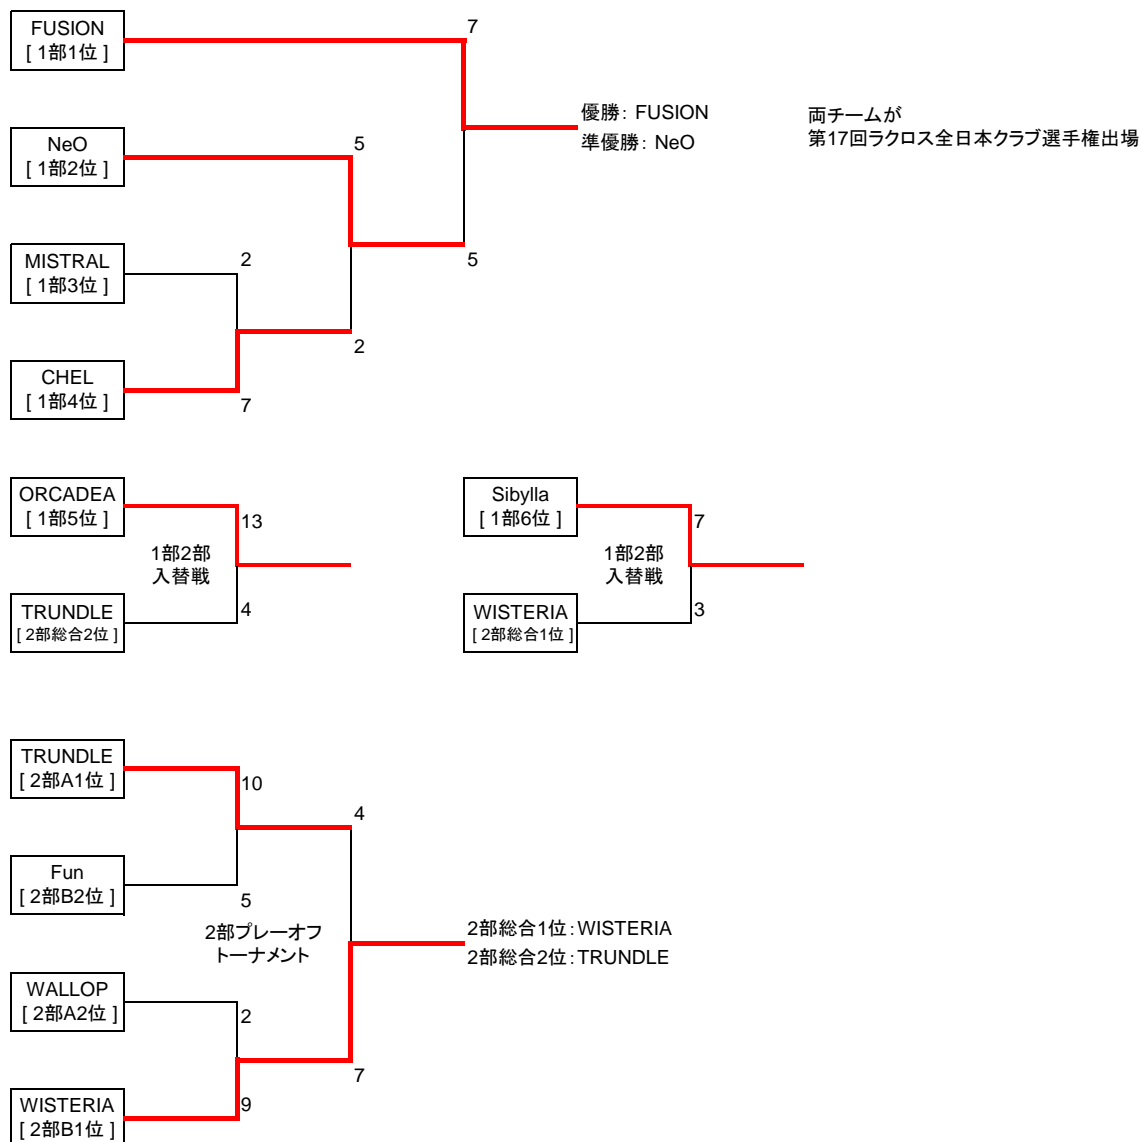

第25回東日本クラブチームラクロスリーグ戦・女子

2015年10月17日現在

【プレーオフ・トーナメント】

大会形式

- ◎1部1回戦総当りのリーグ戦
- ◎2部1回戦総当りのリーグ戦
- ◎予選リーグの順位決定方法は勝点制度に従う。全試合終了した時点で獲得した勝点が多いチームから上位とする
  勝ち:3点 引分:1点 負け:0点
- ◎予選リーグ1部1位～4位はプレーオフを戦い、上位2チームが第17回ラクロス全日本クラブ選手権出場枠獲得
- ◎予選リーグ2部各ブロック1位、2位はプレーオフを行い、上位2チームは1部5位、6位との入替戦へ出場