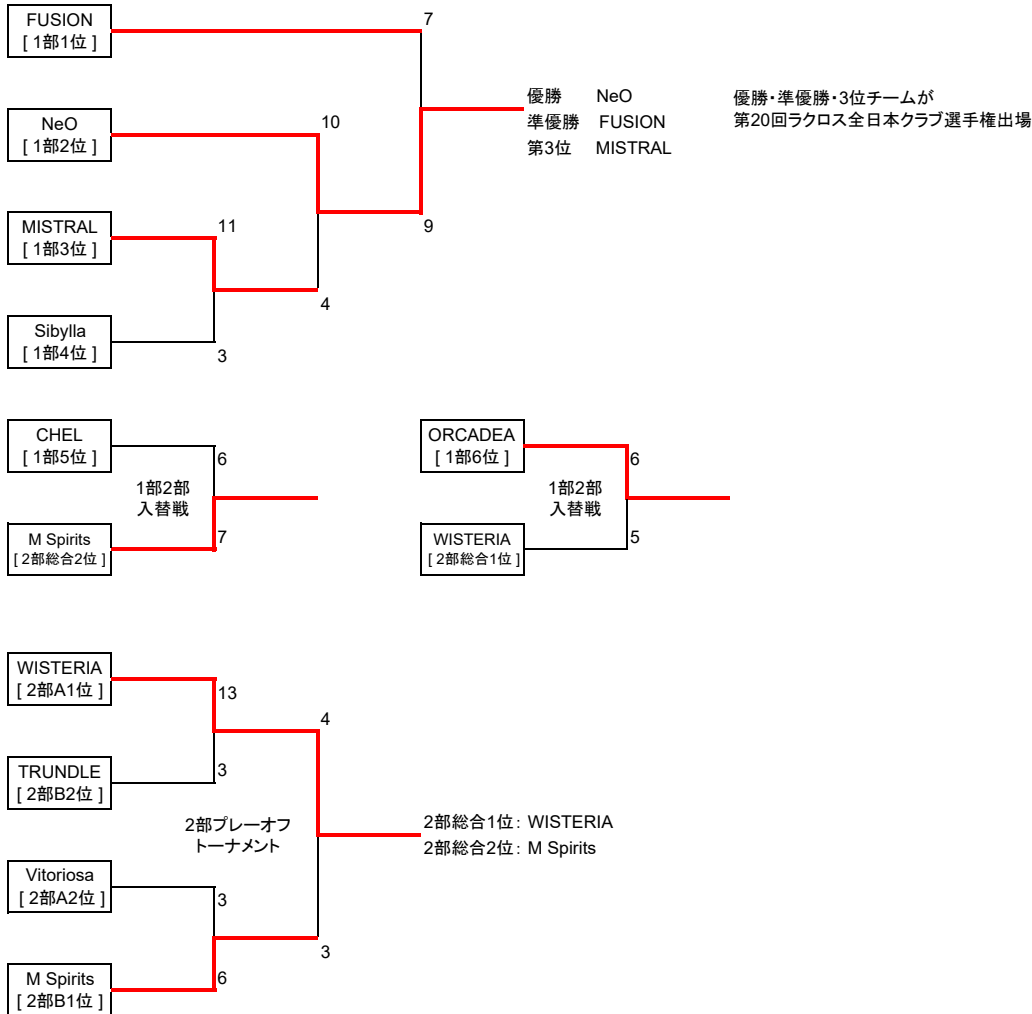

大会形式

◎1部1回戦総当りのリーグ戦

◎2部1回戦総当りのリーグ戦

◎ブロックリーグの順位決定方法は勝点制度に従う。全試合終了した時点で獲得した勝点が多いチームから上位とする

勝ち:3点 引分:1点 負け:0点

◎ブロックリーグ1部1位～4位はプレーオフを戦い、上位3チームが第20回ラクロス全日本クラブ選手権出場枠獲得(2位・3位:ワイルドカード枠)

◎ブロックリーグ2部各ブロック1位、2位はプレーオフを行い、上位2チームは1部5位、6位との入替戦へ出場

順位決定方法(クラブチームラクロスリーグ戦規約第5章第14条2)より)

獲得した勝ち点が同点の場合は以下の順序に従い順位を決定する。

- ・当該チームのうち、不戦敗数の多いチームを下位とする。
 - ・当該チームのうち、直接対決での勝ち点の多いチームを上位とする。
- (以下、不戦勝及び不戦敗に関係するすべてのチームの試合結果を含まない)
- ・当該チームのうち、全試合の得失点差(得点-失点)の多いチームを上位とする。
 - ・当該チームのうち、全試合の得点数の多いチームを上位とする。
 - ・当該チームの代表者1名によるコイントスで順位を決定する。

第28回東日本クラブチームラクロスリーグ戦・女子

2018年11月25日現在

【プレーオフ・トーナメント】

大会形式

- ◎1部1回戦総当りのリーグ戦
- ◎2部1回戦総当りのリーグ戦
- ◎ブロックリーグの順位決定方法は勝点制度に従う。全試合終了した時点で獲得した勝点が多いチームから上位とする
勝ち:3点 引分:1点 負け:0点
- ◎ブロックリーグ1部1位～4位はプレーオフを戦い、上位3チームが第20回ラクロス全日本クラブ選手権出場枠獲得(2位・3位:ワイルドカード枠)
- ◎ブロックリーグ2部各ブロック1位、2位はプレーオフを行い、上位2チームは1部5位、6位との入替戦へ出場