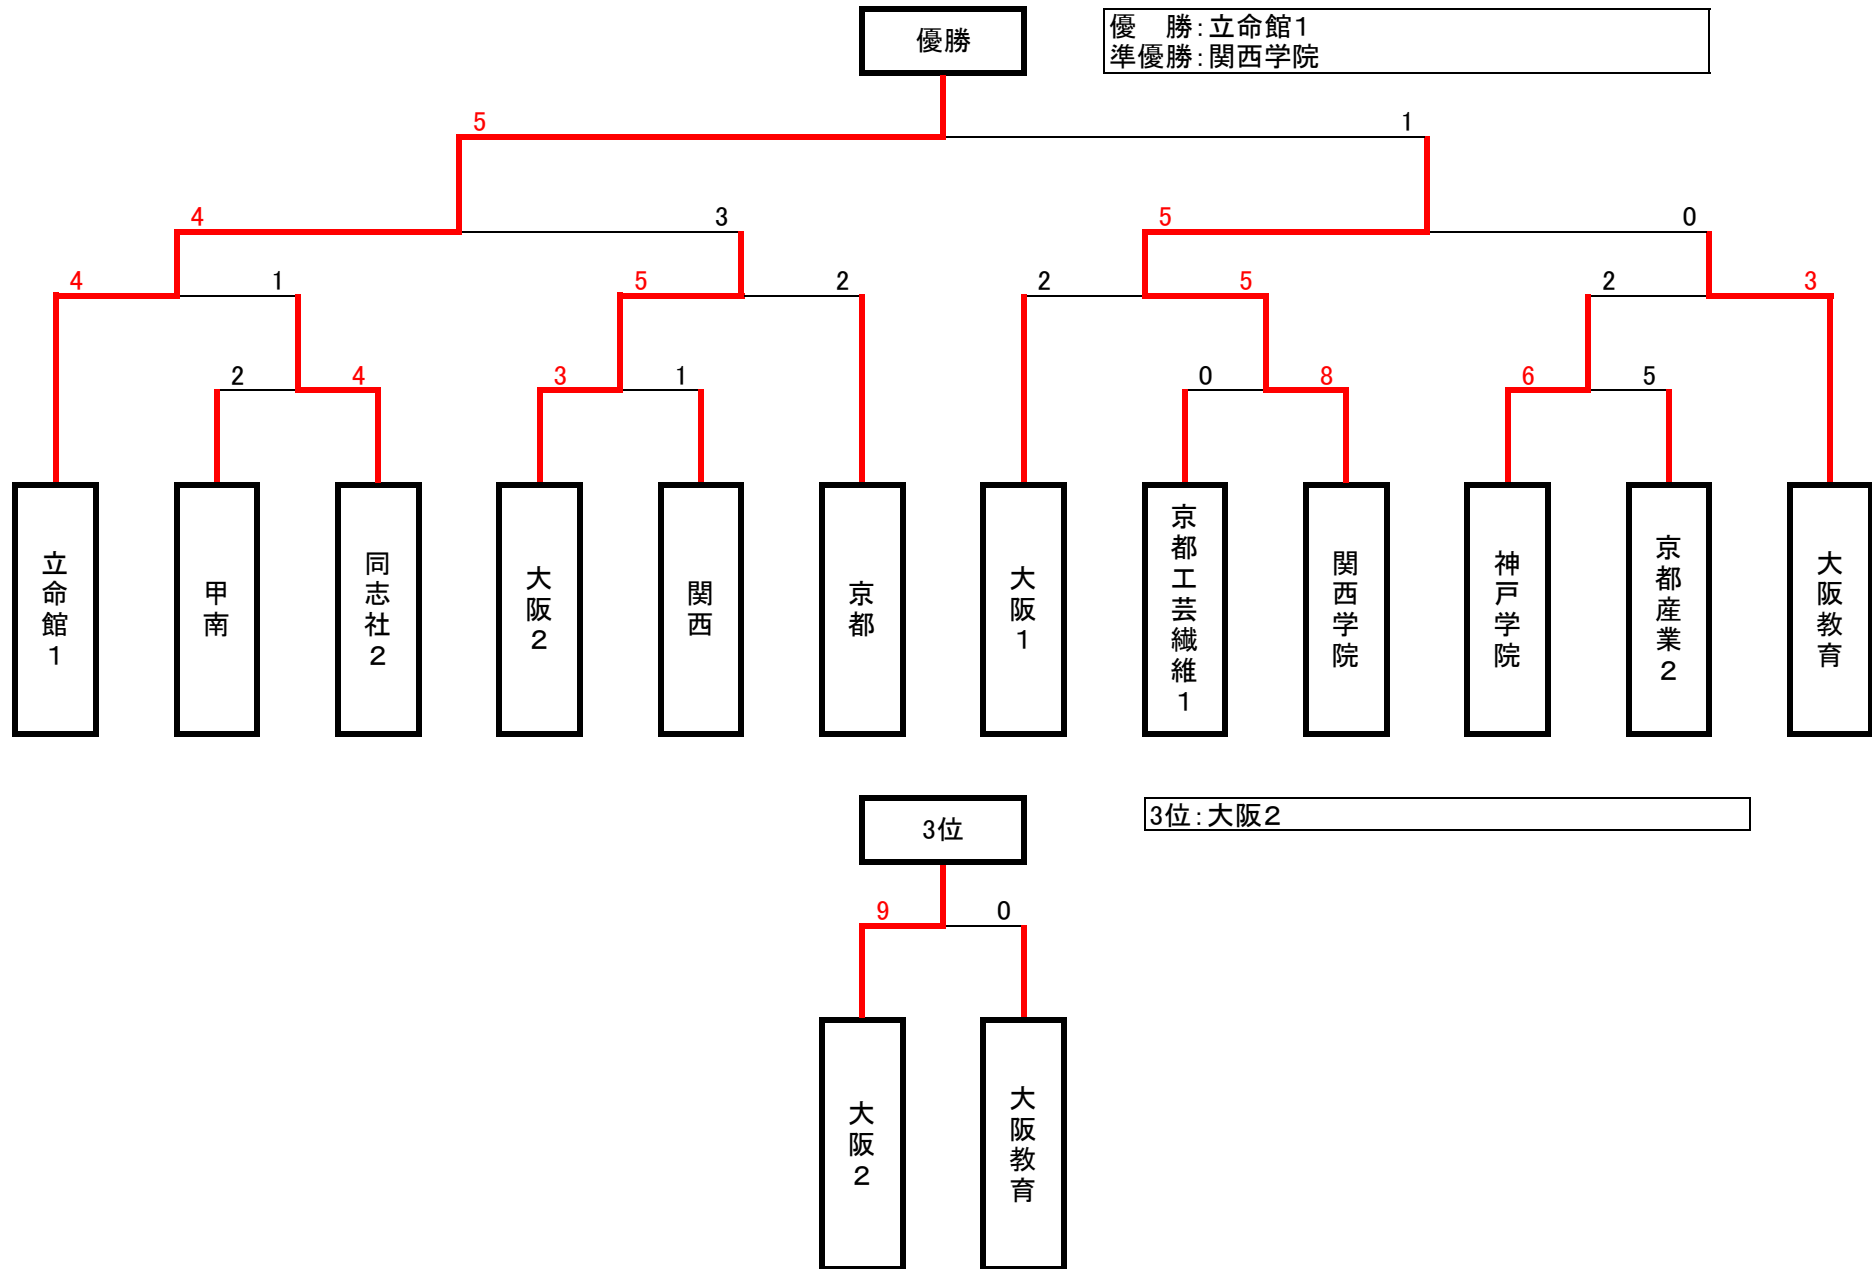

2015年度関西新人戦サマーステージ 男子・予選星取表

2015年10月5日現在

A	神戸	大阪経済	桃山学院	立命館 1	京都工芸 1	勝	負	分	勝点	得点	失点	得失点	順位
神戸		6 5	4 2	1 5	2 Δ 2	2	1	1	7	13	14	-1	3
大阪経済	5 6		3 4	1 5	1 2	0	4	0	0	10	17	-7	5
桃山学院	2 4	4 3		0 8	1 5	1	3	0	3	7	20	-13	4
立命館 1	5 1	5 1	8 0		4 0	4	0	0	12	22	2	20	1
京都工芸繊維 1	2 Δ 2	2 1	5 1	0 4		2	1	1	7	9	8	1	2

B	京都	京産 1	神戸学院	市大	同志社	勝	負	分	勝点	得点	失点	得失点	順位
京都		6 4	5 1	5 2	3 Δ 3	3	0	1	10	19	10	9	1
京都産業 1	4 6		0 4	2 Δ 2	6 4	1	2	1	4	12	16	-4	4
神戸学院	1 5	4 0		4 3	5 3	3	1	0	9	14	11	3	2
大阪市立	2 5	2 Δ 2	3 4		3 1	1	2	1	4	10	12	-2	3
同志社	3 Δ 3	4 6	3 5	1 3		0	3	1	1	11	17	-6	5

C	龍谷	大阪 1	関大	近大 1	京都工芸 1	勝	負	分	勝点	得点	失点	得失点	順位
龍谷		1 3	4 7	7 3	7 0	2	2	0	6	19	13	6	3
大阪 1	3 1		6 0	8 4	7 1	4	0	0	12	24	6	18	1
関西	7 4	0 6		7 1	3 2	3	1	0	9	17	13	4	2
近畿 1	3 7	4 8	1 7		3 Δ 3	0	3	1	1	11	25	-14	4
京都工芸繊維 2	0 7	1 7	2 3	3 Δ 3		0	3	1	1	6	20	-14	4

D	合同チーム	大教	近大 2	甲南	大手前	勝	負	分	勝点	得点	失点	得失点	順位
合同チーム		0 3	7 1	1 5	2 Δ 2	1	2	1	4	10	11	-1	3
大阪教育	3 0		2 0	4 1	5 1	4	0	0	12	14	2	12	1
近畿 2	1 7	0 2		2 6	1 0	1	3	0	3	4	15	-11	4
甲南	5 1	1 4	6 2		6 1	3	1	0	9	18	8	10	2
大手前	2 Δ 2	1 5	0 1	1 6		0	3	1	1	4	14	-10	5

*合同チーム:大阪学院大学・佛教大学

E	大阪 2	立命 2	関学	追手門		勝	負	分	勝点	得点	失点	得失点	順位
大阪 2		4 1	5 4	10 0		3	0	0	9	19	5	14	1
立命館 2	1 4		3 4	8 1		2	1	0	6	12	9	3	3
関西学院	4 5	4 3		14 1		2	1	0	6	22	9	13	2
追手門学院	0 10	1 8	1 14			0	3	0	0	2	32	-30	4

F	流科	大産	京産 2	同志社 2		勝	負	分	勝点	得点	失点	得失点	順位
流通科学		0 1	0 1	0 1		0	3	0	0	0	3	-3	4
大阪産業	1 0		1 4	3 2		2	1	0	6	5	6	-1	1
京都産業 2	1 0	4 1		2 7		2	1	0	6	7	8	-1	3
同志社 2	1 0	2 3	7 2			2	1	0	6	10	5	5	2

2015年度関西新人戦サマーステージ 男子・決勝トーナメント表

2015年10月5日現在