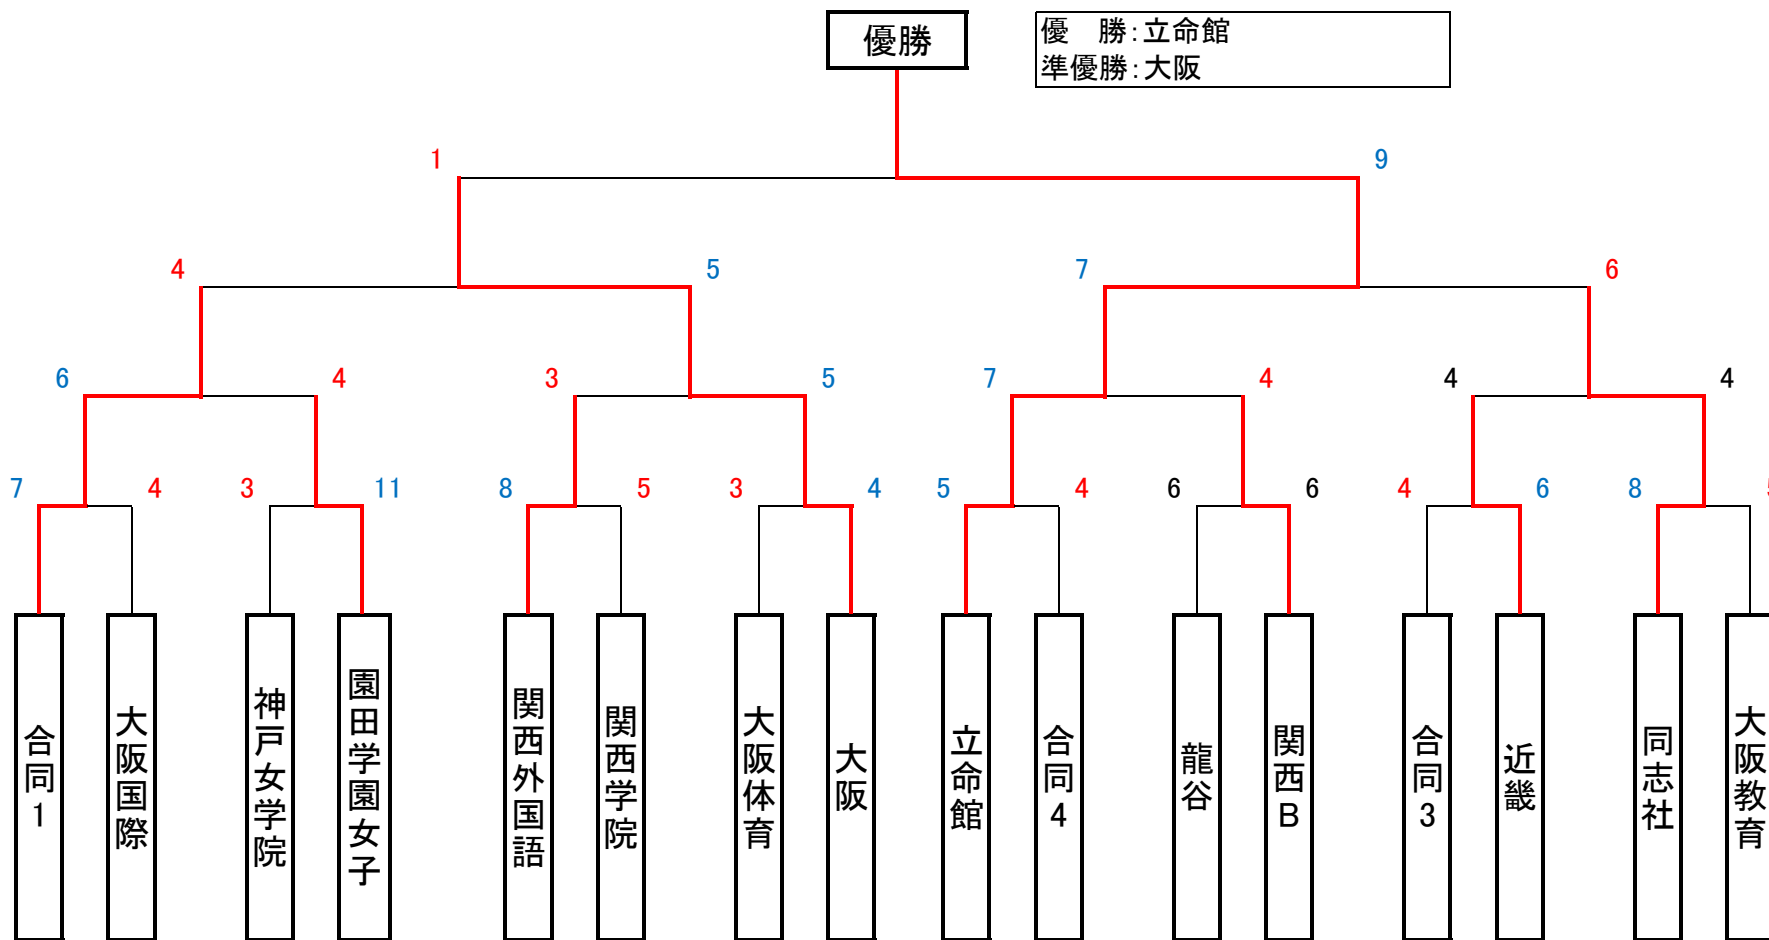

2015年度関西新人戦サマーステージ 女子・決勝トーナメント表

2015年10月5日現在

【合同チーム】

合同1 武庫川女子大学、神戸大学
合同3 奈良女学院大学、大阪大谷大学
合同4 京都産業大学、大阪学院大学

【同点時の勝敗】

コイントスにより決定