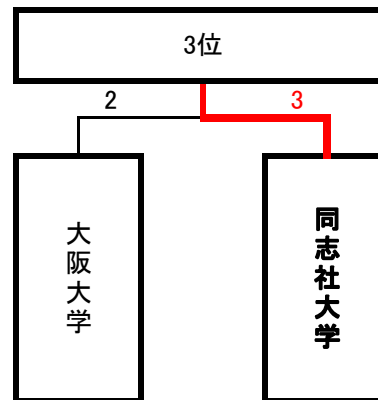

2015年度関西学生ラクロス新人戦ウィンターステージ 試合結果(男子戦)

2016年1月7日現在

2. 決勝トーナメント結果

※合同チーム4: 大阪教育大学、甲南大学

以上