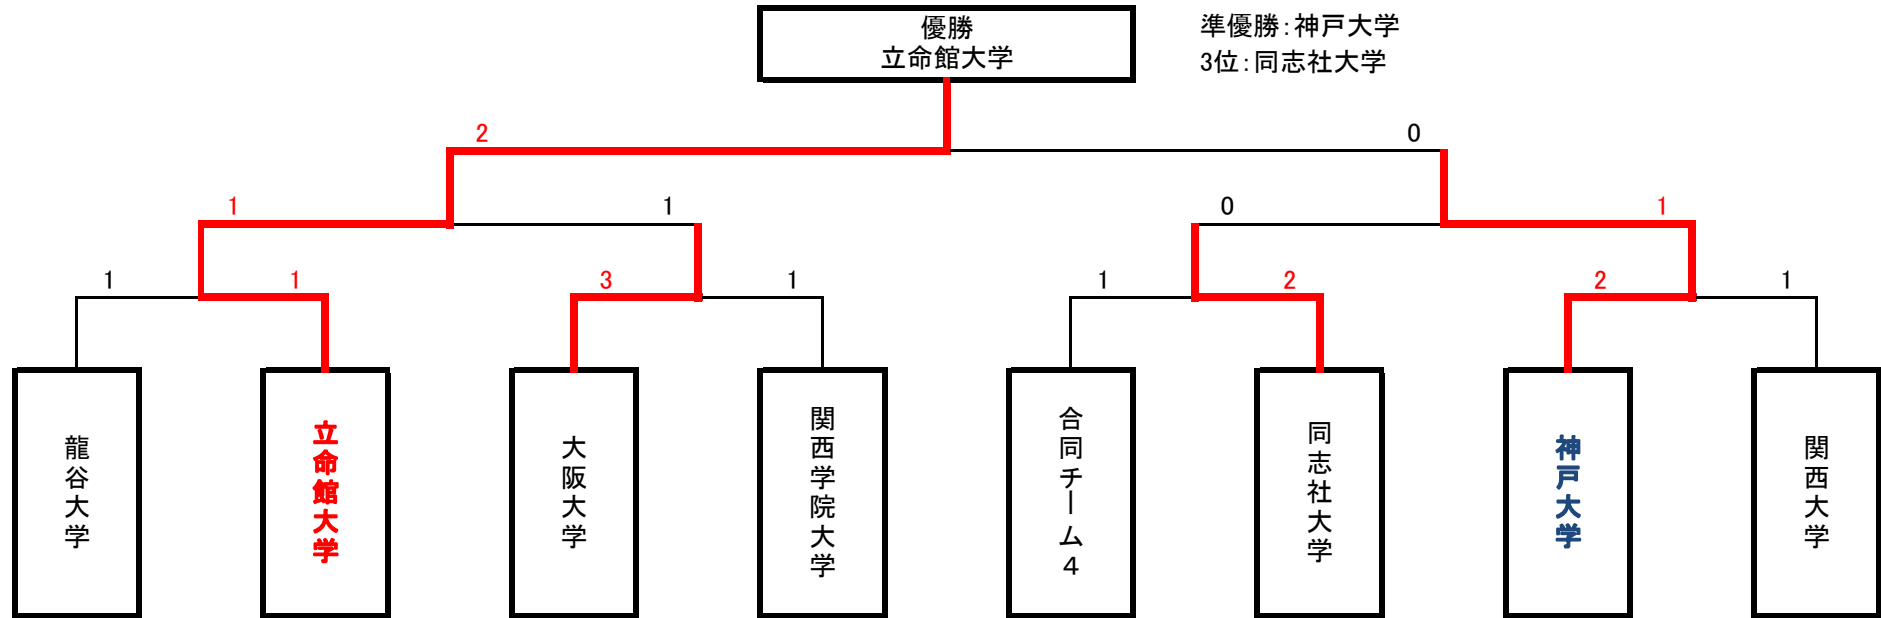

2015年度関西学生ラクロス新人戦ウィンターステージ 試合結果(男子戦)

2016年1月7日現在

2. 決勝トーナメント結果

※合同チーム4: 大阪教育大学、甲南大学