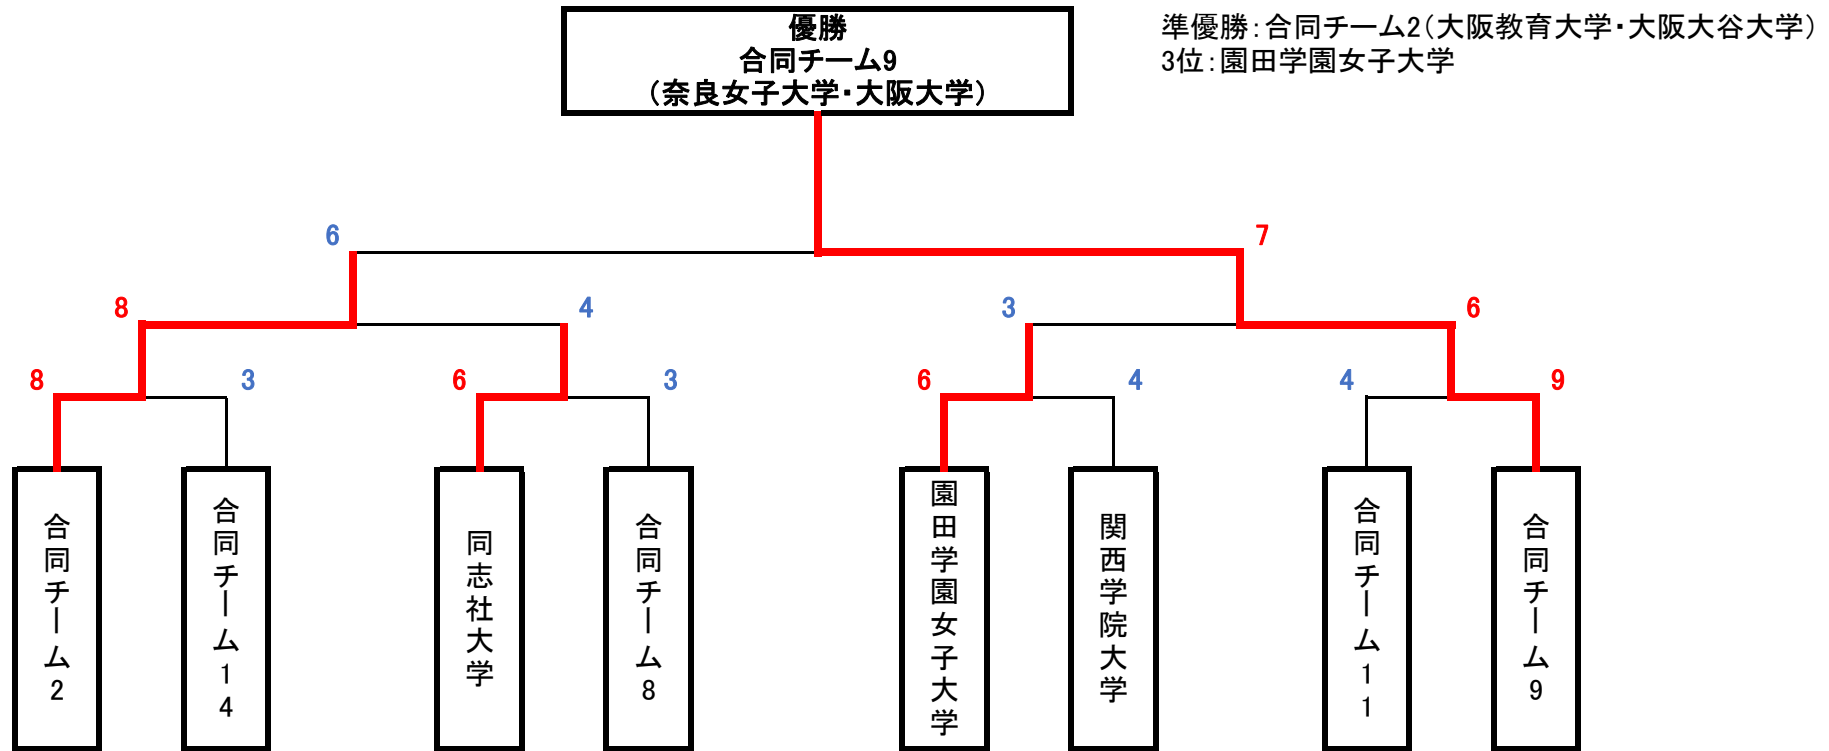

2015年度関西学生ラクロス新人戦ウィンターステージ 試合結果(女子戦)

2016年1月7日現在

Dブロック

順位		合同7	合同8	京女	合同9	合同10	勝数	引分	負数	勝点	得失点差
4	合同チーム7		× 2-6	× 4-7	× 6-8	△ 4-4	0	1	3	1	-9
2	合同チーム8	○ 6-2		○ 10-5	× 4-6	○ 11-4	3	0	1	9	14
3	京都女子大学	○ 7-4	× 5-10		× 0-5	○ 13-5	2	0	2	6	1
1	合同チーム9	○ 8-4	○ 6-4	○ 5-0		○ 9-2	4	0	0	14	18
5	合同チーム10	△ 4-4	× 4-11	× 5-13	× 2-9		0	1	3	1	-22

※合同チーム7: 追手門学院大学／神戸女子大学／神戸学院大学

※合同チーム8: 大阪国際大学／京都工芸繊維大学

※合同チーム9: 奈良女子大学／大阪大学

※合同チーム10: 大手前大学／大阪市立大学／神戸市外国語大学

Eブロック

順位		合同11	合同12	合同13	関大B	合同14	勝数	引分	負数	勝点	得失点差
1	合同チーム11		○ 5-4	○ 6-1	○ 7-0	○ 7-4	4	0	0	12	16
4	合同チーム12	× 4-5		○ 5-2	× 5-8	× 5-7	1	0	3	3	-3
5	合同チーム13	× 1-6	× 2-5		× 2-7	× 2-5	0	0	4	0	-16
3	関西大学B	× 0-7	○ 8-5	○ 7-2		× 4-7	2	0	2	6	-2
2	合同チーム14	× 4-7	○ 7-5	○ 5-2	○ 7-4		3	0	1	9	5

※合同チーム11: 佛教大学／京都産業大学

※合同チーム12: 大阪経済大学／梅花女子大学／大阪学院大学

※合同チーム13: 同志社女子大学／帝塚山大学／京都橘大学

※合同チーム14: 近畿大学／神戸親和女子大学

【決勝トーナメント進出チーム】

☆ブロック1位通過

Aブロック : 合同チーム2(大阪教育大学／大阪大谷大学)

Bブロック : 同志社大学

Cブロック : 園田学園女子大学

Dブロック : 合同チーム9(奈良女子大学／大阪大学)

Eブロック : 合同チーム11(佛教大学／京都産業大学)

☆ブロック2位通過の内、上位3チーム(大会ルールに基づき決定)

合同チーム8(大阪国際大学／京都工芸繊維大学)

関西学院大学

合同チーム14(近畿大学／神戸親和女子大学)

2015年度関西学生ラクロス新人戦ウィンターステージ 試合結果(女子戦)

2016年1月7日現在

2. 決勝トーナメント結果

☆合同チーム

- 合同チーム2: 大阪教育大学/大阪大谷大学
- 合同チーム8: 大阪国際大学/京都工芸繊維大学
- 合同チーム9: 奈良女子大学/大阪大学
- 合同チーム11: 佛教大学/京都産業大学
- 合同チーム14: 近畿大学/神戸親和女子大学

以上