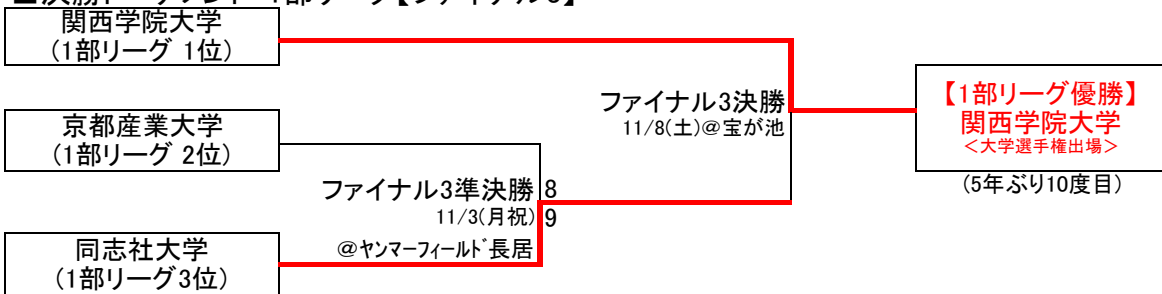

【3部リーグ】

順位		京都工織	佛教	大阪経済	桃山学院	神戸学院	大手前	流通科学	勝数	引分	負数	勝点	得失点差
5	京都工芸繊維大学		○ 6-5	● 4-6	● 9-10	● 6-12	○ 7-6	○ 10-4	3	0	3	9	-1
1	佛教大学	● 5-6		○ 9-7	○ 12-8	○ 8-5	○ 21-2	○ 17-3	5	0	1	15	+41
2	大阪経済大学	○ 6-4	● 7-9		△ 6-6	○ 14-2	○ 13-1	○ 10-1	4	1	1	13	+33
4	桃山学院大学	○ 10-9	● 8-12	△ 6-6		● 6-9	○ 11-4	○ 8-4	3	1	2	10	+5
3	神戸学院大学	○ 12-6	● 5-8	● 2-14	○ 9-6		○ 19-2	○ 23-4	4	0	2	12	+30
7	大手前大学	● 6-7	● 2-21	● 1-13	● 4-11	● 2-19		● 4-11	0	0	6	0	-63
6	流通科学大学	● 4-10	● 3-17	● 1-10	● 4-8	● 4-23	○ 11-4		1	0	5	3	-45

※1位の「佛教大学」と2位の「大阪経済大学」は2部リーグへ自動昇格。3位「神戸学院大学」は2部リーグとの入替戦へ

■決勝トーナメント・1部リーグ【ファイナル3】

■1部2部入替戦

龍谷大学 (1部リーグ6位)	4-10 (関西大学は1部昇格)	関西大学 (2部リーグ3位)
近畿大学 (1部リーグ7位)	6-8 (大阪大学は1部昇格)	大阪大学 (2部リーグ2位)

■2部3部入替戦

追手門学院大学 (2部リーグ7位)	7-10 (神戸学院大学は2部昇格)	神戸学院大学 (3部リーグ3位)

大会形式

- ◎各リーグ1ブロック1回戦総当りの予選リーグ
- ◎1部リーグのみ予選リーグにおいて上位3チームでプレイオフ(ファイナル3)を行う
  - ①準決勝:1部リーグ2位チーム vs. 1部リーグ3位チーム
  - ②決勝:1部リーグ1位チーム vs. 準決勝勝者
- ◎1部リーグの6位7位は2部との入替戦へ。
- ◎2部リーグの1位は自動昇格、2位3位は入替戦へ。7位は3部との入れ替え戦へ
- ◎3部リーグの1位2位は自動昇格、3位は入替戦へ。
- ◎予選リーグの順位決定方法は勝ち点制度に従う。全試合終了した時点で獲得した勝ち点が多いチームから上位とする
  『勝ち:3点 引分:1点 負け:0点』 勝ち点が高い場合→「直接対決の結果(勝ち点)」→「得失点差(全試合)」→「総得点数」で上位を決定する