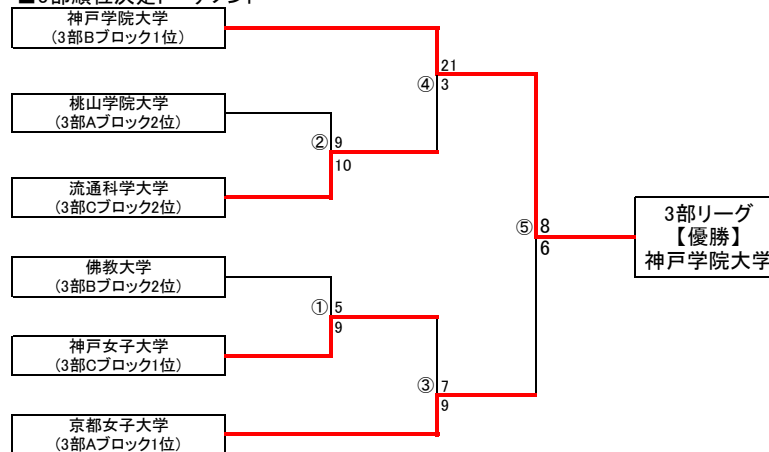

■3部順位決定トーナメント

※神戸学院大学・京都女子大学は2部リーグへ自動昇格
※流通科学大学・神戸女子大学は2部リーグとの入替戦へ