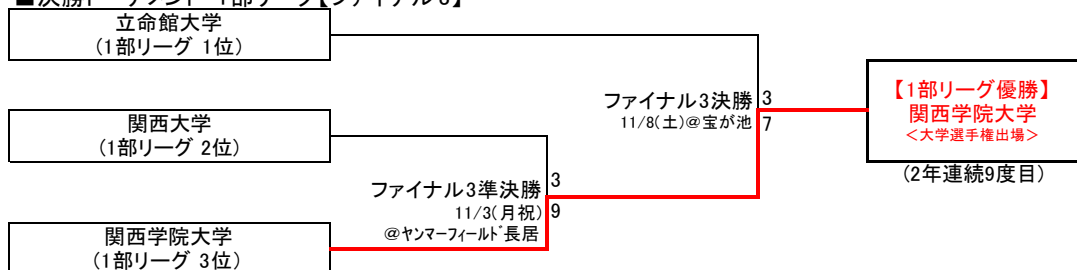

■決勝トーナメント・1部リーグ【ファイナル3】

■2部順位決定戦

大阪体育大学 (2部Aブロック1位)	<2部総合1位決定戦> 9-8 (延長サドンビクトリー)	大阪大学 (2部Bブロック1位)
大阪教育大学 (2部Aブロック2位)	<2部総合3位決定戦> 6-9	神戸大学 (2部Bブロック2位)

■1部2部入替戦

大阪国際大学 (1部リーグ6位)	<1部2部入替戦①> 8-5 (1部残留)	神戸大学 (2部リーグ総合3位)
龍谷大学 (1部リーグ7位)	<1部2部入替戦②> 7-4 (1部残留)	大阪大学 (2部リーグ総合2位)

■2部3部入替戦

大阪経済大学 (2部Aブロック7位)	<2部3部入替戦①> 10-8 (大阪経済は2部残留)	神戸女子大学 (3部トーナメント③の敗者)
奈良女子大学 (2部Bブロック7位)	<2部3部入替戦②> 16-5 (奈良女子は2部残留)	流通科学大学 (3部トーナメント④の敗者)