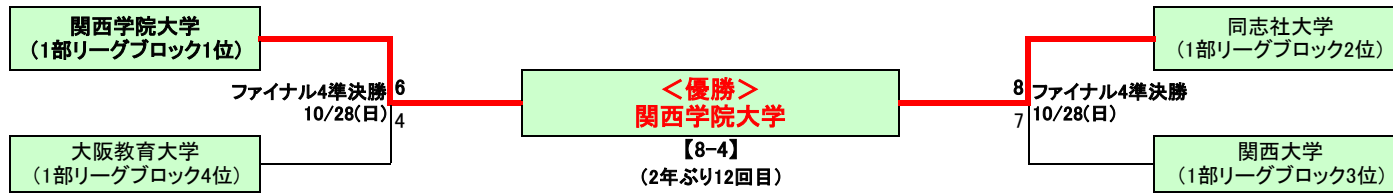

■1部リーグ:決勝トーナメント【ファイナル4】

■2部リーグ:上位順位決定戦

大阪大学 (2部リーグAブロック1位)	9-2 大阪大学は1部リーグへ自動昇格 園田学園女子は1部リーグとの入替戦へ	園田学園女子大学 (2部リーグBブロック1位)
神戸大学 (2部リーグAブロック2位)	7-3 神戸大学は1部リーグとの入替戦へ	神戸親和女子大学 (2部リーグBブロック2位)

■1部2部入替戦

立命館大学 (1部リーグブロック5位)	4-6 神戸大学は1部リーグ昇格 立命館大学は2部リーグ降格	神戸大学 (2部リーグ総合3位)
龍谷大学 (1部リーグブロック6位)	8-4 龍谷大学は1部リーグ残留	園田学園女子大学 (2部リーグ総合2位)

■2部3部入替戦

京都大学 (2部リーグAブロック5位)	11-7 京都大学は2部リーグ残留	京都産業大学 (3部リーグ総合3位)
甲南女子大学 (2部リーグBブロック5位)	7-6 甲南女子大学は2部リーグ残留	甲南大学 (3部リーグ総合3位)