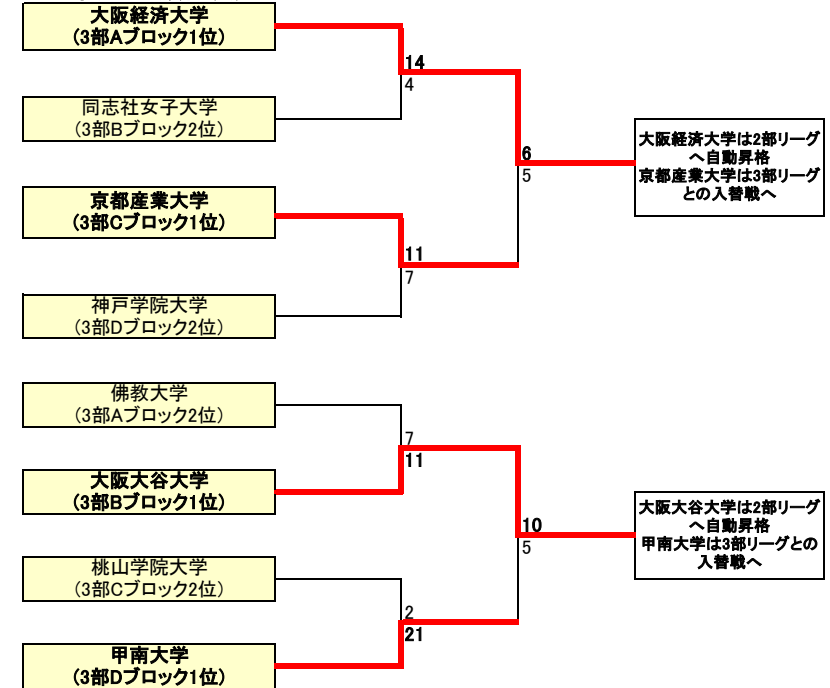

■3部リーグ順位決定トーナメント

◎各ブロック1回戦総当りの予選リーグ

◎1部リーグのみブロック戦の結果を踏まえ上位4チームで決勝トーナメント(ファイナル4)を行 ①準決勝:1部リーグブロック1位校 vs. 4位校/1部リーグブロック2位校 vs. 3位校
②決勝:準決勝勝者 vs. 準決勝勝者

◎ブロック戦の順位決定方法は勝ち点制度に従う。全試合終了した時点で獲得した勝ち点が多いチームから上位とする
『勝ち:3点 引分:1点 負け:0点』 勝ち点が同一の場合:「直接対決の結果(勝ち点)」→「得失点差」→「総得点数」で上位を決定する

◎1部リーグ7位は自動降格。

◎2部リーグ各ブロック1位と2位は順位決定戦を行い、総合1位は自動昇格、総合2位3位は入替戦へ。 ◎1部リーグ5位は2部リーグ総合3位と1部リーグ6位は2部リーグ総合2位と入替戦。

◎3部リーグは各ブロック上位2位までによる決勝トーナメントを行い、3部リーグ総合上位2校は自動昇格。3部リーグ総合3位2校は2部リーグ各ブロック5位と入替戦へ。

◎2部リーグ各ブロック6位は自動降格、各ブロック5位は3部リーグ総合3位(2校)と入替戦へ。