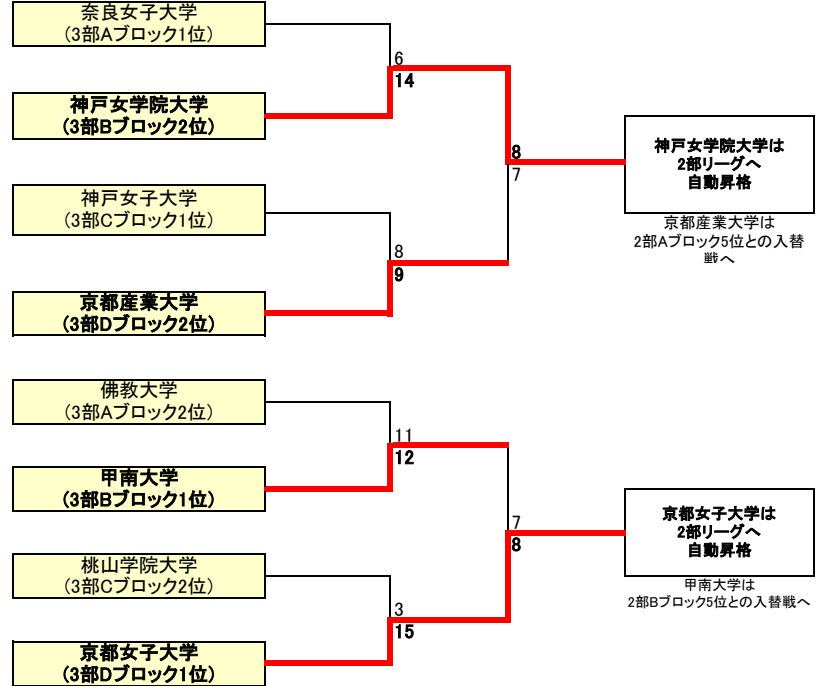

■3部リーグ順位決定トーナメント

◎各ブロック1回戦総当りの予選リーグ

◎1部リーグのみブロック戦の結果を踏まえ上位4チームで決勝トーナメント(ファイナル4)を行 ①準決勝:1部リーグ1位校 vs. 4位校/1部リーグ2位校 vs. 3位校
②決勝:準決勝勝者 vs. 準決勝勝者

◎ブロック戦の順位決定方法は勝ち点制度に従う。全試合終了した時点で獲得した勝ち点が多いチームから上位とする

『勝ち:3点 引分:1点 負け:0点』 勝ち点が同一の場合:「直接対決の結果(勝ち点)」→「得失点差」→「総得点数」で上位を決定する

◎1部リーグ7位は自動降格。

◎2部リーグ各ブロック1位と2位は順位決定戦を行い、総合1位は自動昇格、総合2位3位は入替戦へ。 ◎1部リーグ5位は2部リーグ総合3位と1部リーグ6位は2部総合2位と入替戦。

◎3部リーグは各ブロック上位2位までによる決勝トーナメントを行い、3部総合上位2校は自動昇格。3部総合3位2校は2部各ブロック5位と入替戦へ。

◎2部リーグ各ブロック6位は自動降格、各ブロック5位は3部リーグ3部総合3位(2校)と入替戦へ。