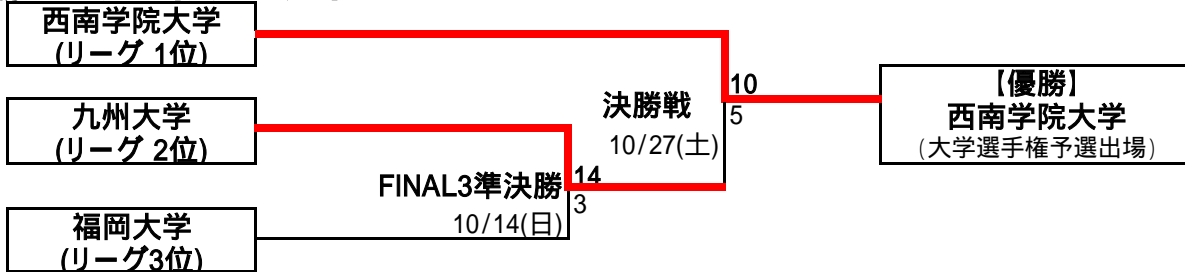

## 決勝トーナメント【ファイナル3】

## [大会形式]

1ブロックの1回戦総当りのリーグ戦  
 予選リーグ2位vs.3位で準決勝(FINAL3)を行い、勝者はリーグ1位と対戦し優勝を決定する。  
 予選リーグの順位決定方法は勝点制度に従う。全試合終了した時点で獲得した勝点が多いチームから上位とする  
 勝ち;3点 引分;1点 負け;0点  
 勝ち点在同一の場合 「直接対決の結果」 「得失点差」 「総得点数」で上位を決定する