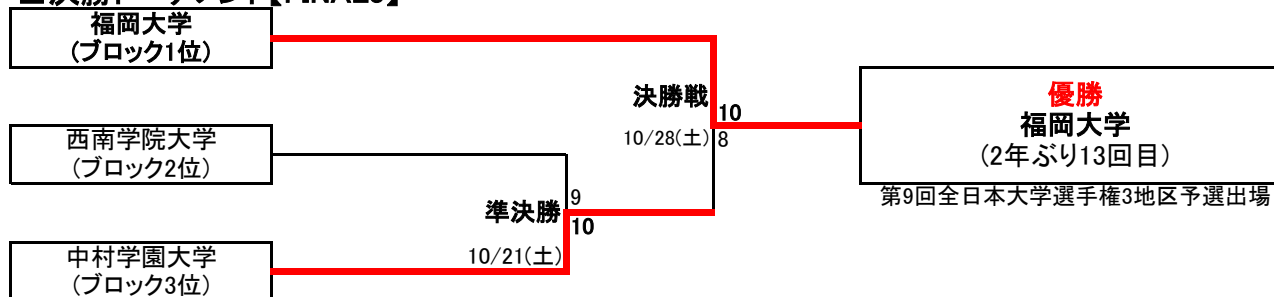

第26回九州学生ラクロスリーグ戦・女子

2017年10月30日現在

順位		西南学院	福岡女学院	福岡	福岡教育	中村学園	北九州	九州	筑紫女学園	久留米	勝数	引分	負数	勝点	得失差
2	西南学院大学		○ 16-4	● 9-11	○ 12-5	△ 9-9	○ 41-0	○ 12-4	○ 17-5	○ 30-2	6	1	1	19	+106
4	福岡女学院大学	● 4-16		● 3-21	○ 11-4	● 11-13	○ 19-2	● 8-10	○ 12-3	○ 15-5	4	0	4	12	+9
1	福岡大学	○ 11-9	○ 21-3		○ 15-2	○ 16-4	○ 33-0	○ 15-7	○ 14-4	○ 25-0	8	0	0	24	+121
5	福岡教育大学	● 5-12	● 4-11	● 2-15		● 5-14	○ 30-0	○ 12-5	○ 11-6	○ 25-4	4	0	4	12	+27
3	中村学園大学	△ 9-9	○ 13-11	● 4-16	○ 14-5		○ 31-0	○ 13-6	○ 15-8	○ 26-3	6	1	1	19	+67
9	北九州市立大学	● 0-41	● 2-19	● 0-33	● 0-30	● 0-31		● 6-18	● 1-25	● 6-19	0	0	8	0	-201
7	九州大学	● 4-12	○ 10-8	● 7-15	● 5-12	● 6-13	○ 18-6		● 5-13	○ 23-5	3	0	5	9	-6
6	筑紫女学園大学	● 5-17	● 3-12	● 4-14	● 6-11	● 8-15	○ 25-1	○ 13-5		○ 28-1	3	0	5	9	+16
8	久留米大学	● 2-30	● 5-15	● 0-25	● 4-25	● 3-26	○ 19-6	● 5-23	● 1-28		1	0	7	3	-139

※2.3位の順位決定は総得失点差/4.5位と6.7位は直接対決の結果による

■決勝トーナメント【FINAL3】

【大会形式】

- ◎1ブロックの1回戦総当りのブロック戦後に決勝トーナメントを行う。
- ◎ブロック2位vs.3位で準決勝(FINAL3)を行い、勝者はブロック1位と対戦し優勝を決定する。
- ◎ブロックの順位決定方法は勝点制度に従う。全試合終了した時点で獲得した勝点が多いチームから上位とする
勝ち:3点 引分:1点 負け:0点
勝ち点が同一の場合→「直接対決の結果」→「得失点差」→「総得点数」で上位を決定する