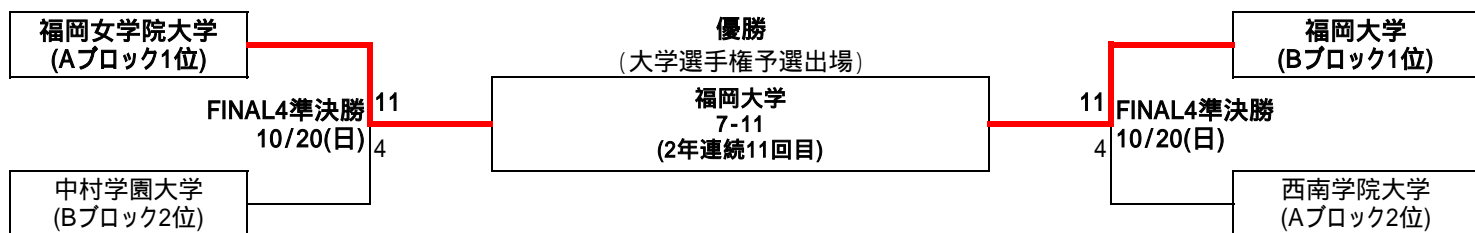

第22回九州ラクロスリーグ戦・女子

2013年11月2日現在

【Aブロック】

順位		福岡	中村学園	九州	北九州市立	筑紫学園	勝数	引分	負数	勝点	得失差
1	福岡大学		16-3	23-1	25-1	23-2	4	0	0	12	+80
2	中村学園大学	3-16		12-3	21-2	9-9	2	1	1	7	+15
5	九州大学	1-23	3-12		5-7	13-9	1	0	3	3	-29
4	北九州市立大学	1-25	2-21	7-5		6-12	1	0	3	3	-47
3	筑紫学園大学	2-23	9-9	9-13	12-6		1	1	2	4	-19

【Bブロック】

順位		西南学院	福岡教育	福岡女学院	九州産業	琉球	勝数	引分	負数	勝点	得失差
2	西南学院大学		10-8	9-12	38-0	30-1	3	0	1	9	+66
3	福岡教育大学	8-10		9-12	33-2	23-3	2	0	2	6	+46
1	福岡女学院大学	12-9	12-9		36-1	18-5	4	0	0	12	+54
5	九州産業大学	0-38	2-33	1-36		5-15	0	0	4	0	-114
4	琉球大学	1-30	3-23	5-18	15-5		1	0	3	3	-52

決勝トーナメント【ファイナル4】

【大会形式】

Aブロック・Bブロックの1回戦総当りのリーグ戦
各ブロック1位と2位は決勝トーナメントへ
Aブロック1位vs.Bブロック2位/Bブロック1位vs.Aブロック2位が準決勝(FINAL4)を行い、勝ったチームが決勝戦に進む
予選リーグの順位決定方法は勝点制度に従う。全試合終了した時点で獲得した勝点が多いチームから上位とする
勝ち:3点 引分:1点 負け:0点
勝ち点在同一の場合 「直接対決の結果」「得失点差」で上位を決定する