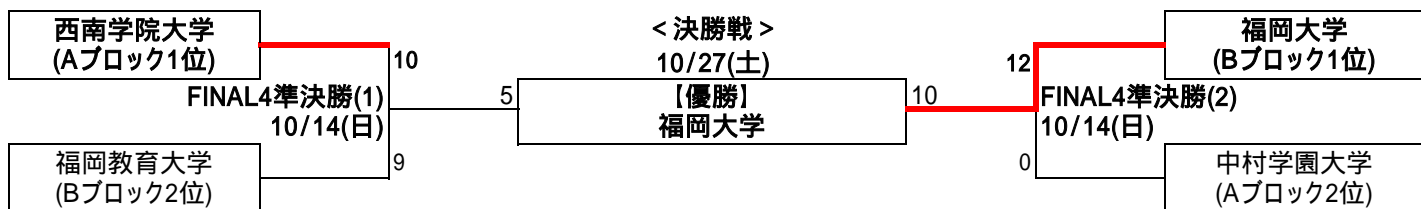

第21回九州ラクロスリーグ戦・女子

2012年10月27日現在

【Aブロック】

順位		西南	中村学園	九州	APU	勝数	引分	負数	勝点	得失差
1	西南学院大学		9-3	11-5	15-1	3	0	0	9	+26
2	中村学園大学	3-9		7-1	17-1	2	0	1	6	+16
3	九州大学	5-11	1-7		12-2	1	0	2	3	-2
4	立命館アジア太平洋大学	1-15	1-17	2-12		0	0	3	0	-40

【Bブロック】

順位		福岡	福岡教育	福女院	筑女	合同	勝数	引分	負数	勝点	得失差
1	福岡大学		11-3	19-1	22-2	21-1	4	0	0	12	+66
2	福岡教育大学	3-11		13-6	26-1	19-2	3	0	1	9	+41
3	福岡女学院大学	1-19	6-13		19-1	24-1	2	0	2	6	+16
5	筑紫女学園大学	2-22	1-26	1-19		7-10	0	0	4	0	-66
4	合同	1-21	2-19	1-24	10-7		1	0	3	3	-57

合同(北九州大学・久留米大学・九州産業大学)

決勝トーナメント【ファイナル4】

【大会形式】

Aブロック・Bブロックの1回戦総当りのリーグ戦

各ブロック1位と2位は決勝トーナメントへ

Aブロック1位vs.Bブロック2位/Bブロック1位vs.Aブロック2位が準決勝(FINAL4)を行い、勝ったチームが決勝戦に進む

予選リーグの順位決定方法は勝点制度に従う。全試合終了した時点で獲得した勝点が多いチームから上位とする

勝ち;3点 引分;1点 負け;0点

勝ち点在同一の場合「直接対決の結果」「得失点差」で上位を決定する

合同チームはエキシビジョン参加として扱い、決勝トーナメント(FINAL4)への出場権は無い